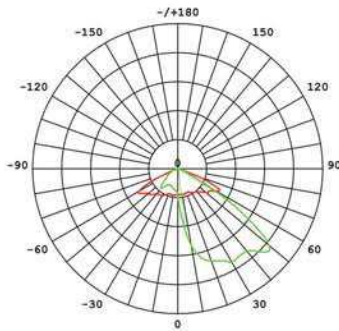

PHOTOMETRIC CURVE