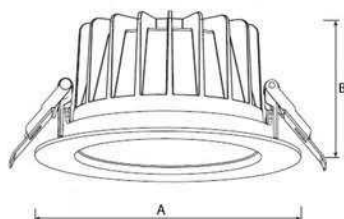

## PHOTOMETRIC CURVE

	A	B
21100	Ø95	54
21120	Ø110	54
21140	Ø145	78
21160	Ø172	90
21180	Ø228	99

LED	5 YEARS WARRANTY	CE	50000h	L 70 B 50	MacAdam 3	IP 54	Hg 0.0mg
Dimmable	UGR <19		82-88mm Cutout	90-95mm Cutout	125-135mm Cutout	150-165mm Cutout	200-210mm Cutout
IK 06	ON OFF >100000		3"A	3"B	4"	6"	8"
			200-240V 50/60Hz				