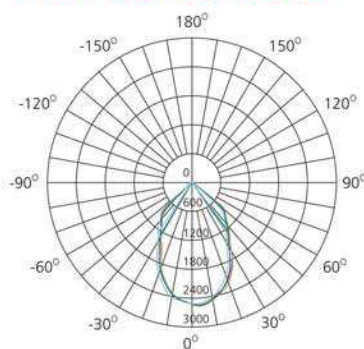

## PHOTOMETRIC CURVE

	A	B	C	D
215	Ø190	75	18	Ø158