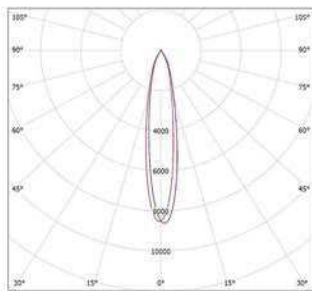

### Ariel UGR<19

Lumen output  
Max. 3200 Lm

Page 67

## PHOTOMETRIC CURVE