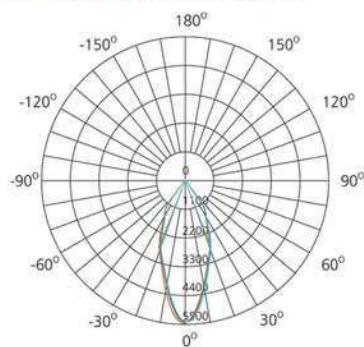

## PHOTOMETRIC CURVE

	A	B
21100	Ø95	54
21120	Ø110	54
21140	Ø145	78
21160	Ø172	90
21180	Ø228	99

LED	5 YEARS WARRANTY	CE	50000h	L 70 B 50	MacAdam 3	IP 54	Hg 0.0mg
Dimmable	UGR <19		82-88mm Cutout	90-95mm Cutout	125-135mm Cutout	150-165mm Cutout	200-210mm Cutout
IK 06	ON OFF >100000		3"A	3"B	4"	6"	8"
			200-240V 50/60Hz				