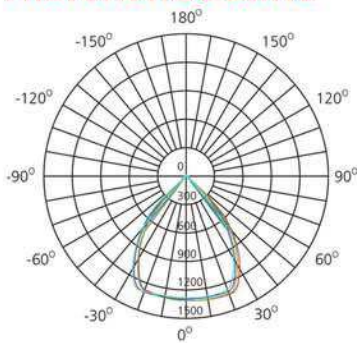

## PHOTOMETRIC CURVE

	A	B	C	D
203	Ø110	53	16	Ø88

## PHOTOMETRIC CURVE

	A	B	C	D
214	Ø145	65	17	Ø118